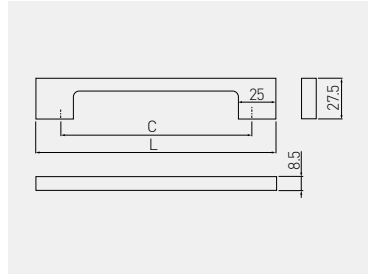

Uchwyt UZ-819  
Handle UZ-819  
Ручка UZ-819

C mm	L mm	chrom chrome хром	satyna satin сатин	aluminium aluminium алюминий	stal szcztokowana brushed steel шлифованная сталь	antyczne srebro antique silver античное серебро	ZnAl
96	129	UZ-819096-01	UZ-819096-02	UZ-819096-05	UZ-819096-06	UZ-819096-07D	
128	161	UZ-819128-01	UZ-819128-02	UZ-819128-05	UZ-819128-06	UZ-819128-07D	
160	193	UZ-819160-01	UZ-819160-02	UZ-819160-05	UZ-819160-06	UZ-819160-07D	
192	225	UZ-819192-01	UZ-819192-02	UZ-819192-05	UZ-819192-06	UZ-819192-07D	
256	289	UZ-819256-01	UZ-819256-02	UZ-819256-05	UZ-819256-06	UZ-819256-07D	
320	353	UZ-819320-01	UZ-819320-02	UZ-819320-05	UZ-819320-06	UZ-819320-07D	

C mm	L mm	biały white белый	czarny black чёрный	czarny chrom black chrome чёрный хром	antyczna miedź antique copper античная медь	ZnAl
96	129	UZ-819096-10	UZ-819096-20	UZ-819096-12	UZ-819096-14	
128	161	UZ-819128-10	UZ-819128-20	UZ-819128-12	UZ-819128-14	
160	193	UZ-819160-10	UZ-819160-20	UZ-819160-12	UZ-819160-14	
192	225	UZ-819192-10	UZ-819192-20	UZ-819192-12	UZ-819192-14	
256	289	UZ-819256-10	UZ-819256-20	UZ-819256-12	UZ-819256-14	
320	353	UZ-819320-10	UZ-819320-20	UZ-819320-12	UZ-819320-14	